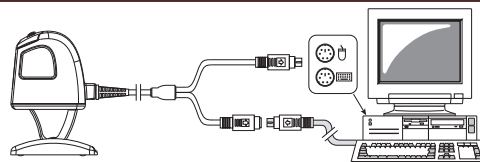

主な特徴

- ・ 場所をとらないコンパクトサイズで機器への組み込みにも最適
- ・ 読み取りヘッド部分はスタンドが上下に動くので、位置調整が簡単
- ・ 状況に応じて定置式および、手持ち式スキャナーとして使用可能
- ・ 新開発イメージング技術による、今までにない快適な読み取りと簡単な操作を実現
- ・ 高さが低い GS1 DataBar リミテッドもストレスなく読み取り可能
- ・ 長い GS1-128 の読み取りも移動させて読み取り可能
- ・ 可動部品をなくすことによって、製品耐久性が向上
- ・ RS232/USB/PS2 のマルチインターフェイス仕様

RS232 シリアルインターフェース

ACアダプタ UL310-0515

USB インターフェース

PS/2 インターフェース (デスクトップ PC)

Magellan 1400i 仕様

電源	入力電圧	DC5.0V±5%
	消費電流	<350mA@5V (アイドル時) <450mA@5V (ラベル読み取り時)
インターフェイス		キーボードインターフェイス
		RS232Cインターフェイス
		USBキーボードインターフェイス
光学系	走査パターン	100ライン
	スキャン速度	1,100デジタルスキャンライン/秒
	最小分解能	0.127mm
	PSC値	25%
	チルト角	0~360°
周囲環境	ピッチ角/スキュー角	±65° / ±75°
	温度	0~40°C (動作時)、-40~70°C (保管時)
	湿度	5~95% (結露しないこと)
	耐衝撃性	コンクリート床上1.2mから数回の落下に耐える
	保護構造	IP52
	騒音 (ビーパー)	70-85dBA MAX@1m
	周囲照度	室内 : <6,000Lux 屋外 : <86,000Lux
安全規格	電気	UL 60950 (USA)/EN 60950 (Europe)
	電波	FCC (USA) EN55022 (Europe) VCCI-B (Japan)
	有害物質特定指令	EU RoHS