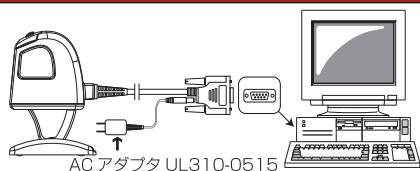

Magellan 1400i

オムニダイレクト イメージングスキャナ

主なアプリケーション

ピッキングカート

書籍用 POS

病院・薬局等

機器組み込み (調剤機器等)

ダンボール印刷の読み取り

主な特徴

- ・ 場所をとらないコンパクトサイズで機器への組み込みにも最適
- ・ 読み取りヘッド部分はスタンドが上下に動くので、位置調整が簡単
- ・ 状況に応じて定置式および、手持ち式スキャナーとして使用可能
- ・ 新開発イメージング技術による、今までにない快適な読み取りと簡単な操作を実現
- ・ 高さが低い GS1 DataBar リミテッドもストレスなく読み取り可能
- ・ 長い GS1-128 の読み取りも移動させて読み取り可能
- ・ 可動部品をなくすことによって、製品耐久性が向上
- ・ RS232/USB/PS2 のマルチインターフェイス仕様

RS232 シリアルインターフェース

ACアダプタ UL310-0515

USB インターフェース

PS/2 インターフェース (デスクトップ PC)

Magellan 1400i 仕様

電源	入力電圧	DC5.0V±5%
	消費電流	<350mA@5V (アイドル時) <450mA@5V (ラベル読み取り時)
インターフェイス		キーボードインターフェイス
		RS232Cインターフェイス
		USBキーボードインターフェイス
光学系	走査パターン	100ライン
	スキャン速度	1,100デジタルスキャンライン/秒
	最小分解能	0.127mm
	PSC値	25%
	チルト角	0~360°
周囲環境	ピッチ角/スキュー角	±65° / ±75°
	温度	0~40°C (動作時)、-40~70°C (保管時)
	湿度	5~95% (結露しないこと)
	耐衝撃性	コンクリート床上1.2mから数回の落下に耐える
	保護構造	IP52
	騒音 (ビーパー)	70-85dBA MAX@1m
	周囲照度	室内 : <6,000Lux 屋外 : <86,000Lux
安全規格	電気	UL 60950 (USA)/EN 60950 (Europe)
	電波	FCC (USA) EN55022 (Europe) VCCI-B (Japan)
	有害物質特定指令	EU RoHS