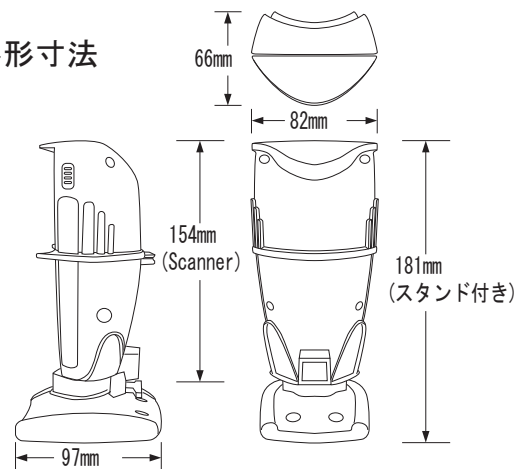

RS232 シリアルインターフェース

ACアダプタ UL310-0515

USB インターフェース

PS/2 インターフェース (デスクトップ PC)

Magellan 1400i 仕様

電源	入力電圧	DC5.0V±5%
	消費電流	<350mA@5V (アイドル時) <450mA@5V (ラベル読み取り時)
インターフェイス		キーボードインターフェイス
		RS232Cインターフェイス
		USBキーボードインターフェイス
光学系	走査パターン	100ライン
	スキャン速度	1,100デジタルスキャンライン/秒
	最小分解能	0.127mm
	PSC値	25%
	チルト角	0~360°
周囲環境	ピッチ角/スキュー角	±65° / ±75°
	温度	0~40°C (動作時)、-40~70°C (保管時)
	湿度	5~95% (結露しないこと)
	耐衝撃性	コンクリート床上1.2mから数回の落下に耐える
	保護構造	IP52
	騒音 (ビーパー)	70-85dBA MAX@1m
	周囲照度	室内 : <6,000Lux 屋外 : <86,000Lux
安全規格	電気	UL 60950 (USA)/EN 60950 (Europe)
	電波	FCC (USA) EN55022 (Europe) VCCI-B (Japan)
	有害物質特定指令	EU RoHS

読み取りバーコード	小売店向け	書籍2段コード (書籍JANコード)
		JAN13アドオン (定期刊行物コード)
		JAN、EAN、UPC
		GS1 Databar オムニディレクショナル
		GS1 Databar トランケート
		GS1 Databar スタック
	産業用	GS1 Databar スタック・オムニディレクショナル
		GS1 Databar リミテッド
		GS1 Databar エキスパンデッド
		GS1 Databar エキスパンデッド・スタック
	Code 39	
	Code 128	
	Code 93	
	Interleaved 2 of 5	
	Codabar (NW7)	

分解能	読み取り距離
0.127mm	1.9 ~ 5.0 cm
0.168mm	3.8 ~ 7.6 cm
0.19mm	1.3 ~ 10.2 cm
0.254mm	3.1 ~ 17.7 cm
0.33mm	2.5 ~ 20.3 cm
0.5mm	0 ~ 22.9 cm

デジタルイメージパターン

外形寸法

IDEC DATALOGIC株式会社

本 社 :〒532-0004 大阪市淀川区三国本町1丁目10番40号
 TEL: 06-6398-3200 FAX: 06-6398-3202
 名古屋 :〒464-0850 愛知県名古屋市中千種区今池4-1-29 ニッセイ今池ビル
 TEL: 052-732-1561 FAX: 052-732-1562
 東 京 :〒108-0075 東京都港区港南4-1-8 リバーシユ品川12階
 TEL: 03-5715-2177 FAX: 03-5715-2178
 U R L: <http://www.idljp.com>