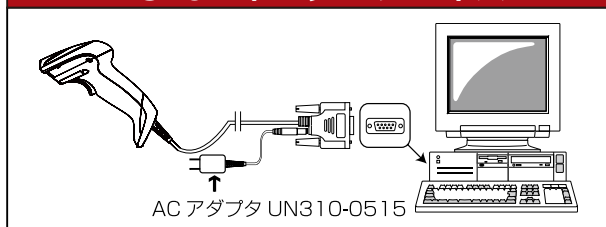

RS232 インターフェイス