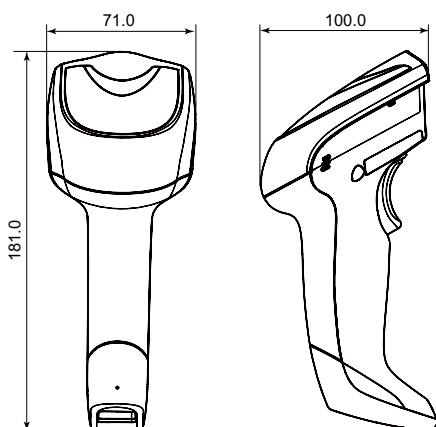

## アクセサリ (別売)

(※) 黒色ハウジングタイプは型式の「-WH」が「-BK」となります。

型式	仕様	型式	仕様
HLD-G040-WH (※)	QD2130/GD4130/GD4430専用樹脂置台	11-0362	多目的ホルダー(グレー色)
STD-AUTO-G040-WH (※)	GD4130/GD4430専用スタンド	UN310-0515	ACアダプタ、AC100~AC240V → DC5V
CAB-321	デスクトップ PC用、PS/2キーボードウエッジインターフェイス、ストレートY字ケーブル	CAB-365	デスクトップ PC用、PS/2キーボードウエッジインターフェイス、カールY字ケーブル
CAB-321 SH1738	ノートPC用、PS/2キーボードウエッジインターフェイス、ストレートケーブル	CAB-389	RS232インターフェイス、ストレートケーブル D-sub9ピンメスコネクタ、ダイレクトパワー
CAB-327	RS232インターフェイス、ストレートケーブル D-sub9ピンメスコネクタ	CAB-408	RS232インターフェイス、カールケーブル D-sub9ピンメスコネクタ、ダイレクトパワー
CAB-350	RS232インターフェイス、ストレートケーブル D-sub9ピンメスコネクタ、ダイレクトパワー	CAB-408 SH3022	RS232インターフェイス、カールケーブル、D-sub9ピンメスコネクタ、ダイレクトパワー(DCジャック無)
CAB-350 SH2711	RS232インターフェイス、ストレート3mケーブル D-sub9ピンメスコネクタ、ダイレクトパワー	CAB-408 SH3970	RS232インターフェイス、カール5mケーブル D-sub9ピンメスコネクタ、ダイレクトパワー
CAB-362	RS232インターフェイス、カールケーブル D-sub9ピンメスコネクタ	CAB-424E	USB-Aインターフェイス、カールケーブル (DCジャック無)
CAB-362 SH4132	Magellanシリーズ用バススルーケーブル	CAB-426E	USB-Aインターフェイス、ストレートケーブル (DCジャック無)

## ■外形寸法図 (mm)