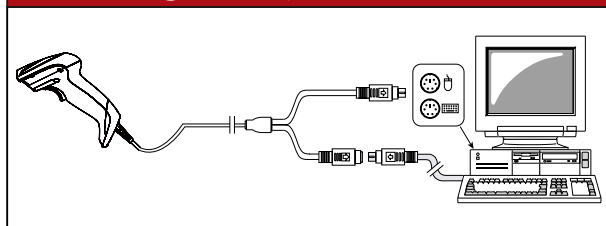

PS2 インターフェイス