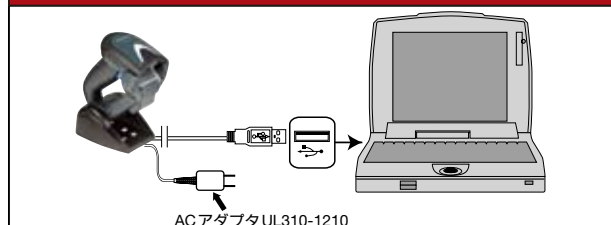

Gryphon I BT

Bluetooth 対応ハンドヘルド CCD ガンスキャナ

主な特長

- Bluetooth V2.0 (クラス2) 採用により、無指向性で 30 mの無線通信が可能
- 断線、配線の取り回しの心配がゼロに!
- 通信圏外での読み取りデータは、内蔵メモリに蓄積可能
- 過充電防止機能搭載のクレードルはアプリケーションに応じて3つの設置方法が選択可能
1. 壁掛け 2. スタンド設置 3. 水平置き
- スタンド設置により自動読み取りも可能
- RS232/USB/PS2 のマルチインターフェイス
- 読み取り完了を緑色スポット光の表示により目視での確認が容易
- GS1 DATABAR Family 等様々なバーコードシンボルの読み取りが可能

RS232 インターフェイス

USB インターフェイス

PS2 インターフェイス

Gryphon I BT

■型式一覧

※白色ハウジングのタイプもあります。

型式	仕様
GBT4100-BK(※)	高性能1DコードCCDガンスキャナ、トリガSW付き(Bluetooth)

アクセサリ (別売)