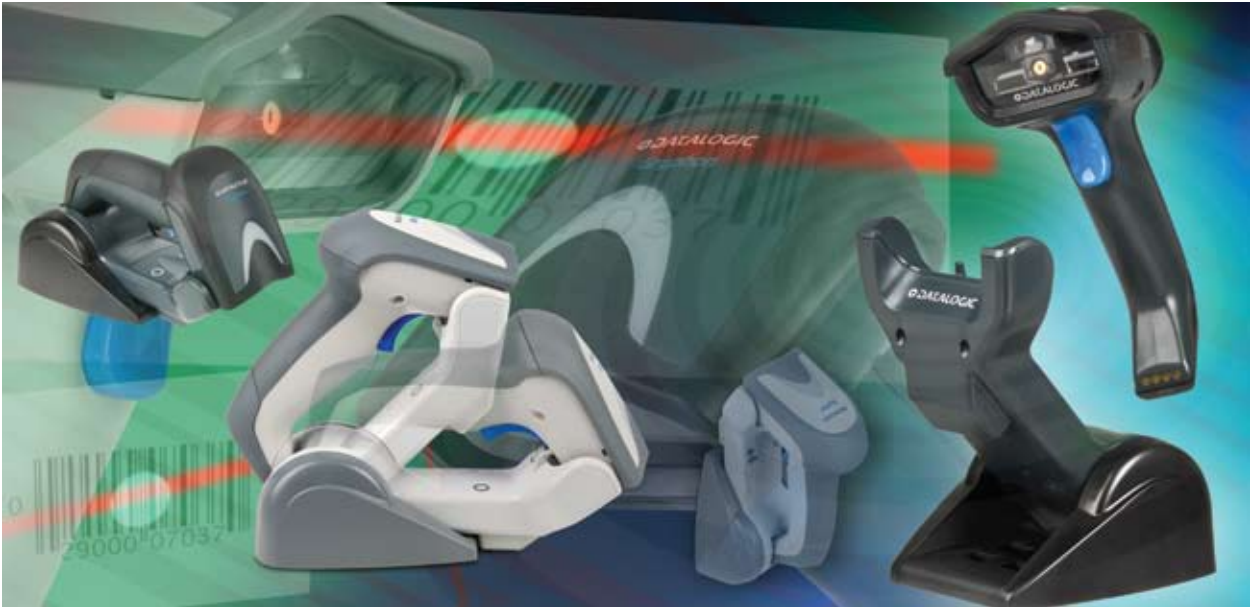

Gryphon I BT

Bluetooth 対応ハンドヘルド CCD ガンスキャナ

主な特長

- Bluetooth V2.0 (クラス2) 採用により、無指向性で 30 mの無線通信が可能
- 断線、配線の取り回しの心配がゼロに!
- 通信圏外での読み取りデータは、内蔵メモリに蓄積可能
- 過充電防止機能搭載のクレードルはアプリケーションに応じて3つの設置方法が選択可能
1. 壁掛け 2. スタンド設置 3. 水平置き
- スタンド設置により自動読み取りも可能
- RS232/USB/PS2 のマルチインターフェイス
- 読み取り完了を緑色スポット光の表示により目視での確認が容易
- GS1 DATABAR Family 等様々なバーコードシンボルの読み取りが可能

RS232 インターフェイス

USB インターフェイス

PS2 インターフェイス

Gryphon I BT

■型式一覧

※白色ハウジングのタイプもあります。

型式	仕様
GBT4100-BK(※)	高性能1DコードCCDガンスキャナ、トリガSW付き(Bluetooth)

アクセサリ (別売)

※白色ハウジングのタイプもあります。

型式	仕様	型式	仕様
BC4030-BK-BT(※)	GBT4100-BK用受信クレードル(充電器内蔵)	CAB-362	RS232インターフェイス、カールケーブル D-sub9ピンメスコネクタ
UL310-1210	ACアダプタ、AC100~AC240V → DC12V	CAB-363	RS232インターフェイス、カールケーブル D-sub25ピンメスコネクタ
CAB-320	RS232インターフェイス、ストレートケーブル D-sub25ピンオスコネクタ	CAB-364	RS232インターフェイス、カールケーブル D-sub25ピンオスコネクタ
CAB-321	デスクトップ PC用、PS/2キーボードウエッジインターフェイス、ストレートケーブル	CAB-365	デスクトップ PC用、PS/2キーボードウエッジインターフェイス、カールケーブル
CAB-321 SH1738	ノートPC用、PS/2キーボードウエッジインターフェイス、ストレートケーブル	CAB-408	RS232インターフェイス、カールケーブル D-sub9ピンメスコネクタ
CAB-327	RS232インターフェイス、ストレートケーブル D-sub9ピンメスコネクタ	CAB-412	USB-Aインターフェイス、ストレートケーブル (DCジャック付)
CAB-328	RS232インターフェイス、ストレートケーブル D-sub25ピンメスコネクタ	CAB-426 SH4043	USB-Aインターフェイス、ストレートケーブル (DCジャック無)