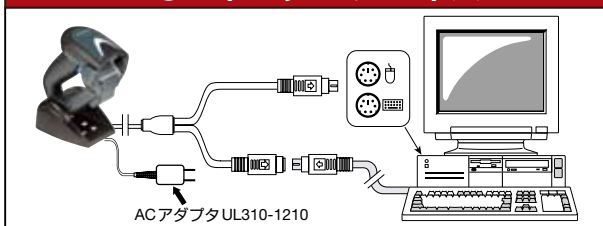

Gryphon I BT

Bluetooth 対応ハンドヘルド CCD ガンスキャナ

主な特長

- Bluetooth V2.0 (クラス2) 採用により、無指向性で 30 mの無線通信が可能
- 断線、配線の取り回しの心配がゼロに!
- 通信圏外での読み取りデータは、内蔵メモリに蓄積可能
- 過充電防止機能搭載のクレードルはアプリケーションに応じて3つの設置方法が選択可能
1. 壁掛け 2. スタンド設置 3. 水平置き
- スタンド設置により自動読み取りも可能
- RS232/USB/PS2 のマルチインターフェイス
- 読み取り完了を緑色スポット光の表示により目視での確認が容易
- GS1 DATABAR Family 等様々なバーコードシンボルの読み取りが可能

RS232 インターフェイス

USB インターフェイス

PS2 インターフェイス

Gryphon I BT

■型式一覧

※白色ハウジングのタイプもあります。

型式	仕様
GBT4100-BK(※)	高性能1DコードCCDガンスキャナ、トリガSW付き(Bluetooth)

アクセサリ (別売)