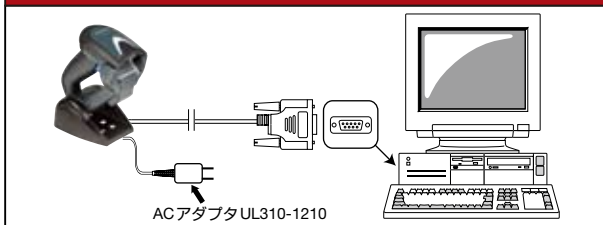

Gryphon I BT

Bluetooth 対応ハンドヘルド CCD ガンスキャナ

主な特長

- Bluetooth V2.0 (クラス2) 採用により、無指向性で 30 mの無線通信が可能
- 断線、配線の取り回しの心配がゼロに!
- 通信圏外での読み取りデータは、内蔵メモリに蓄積可能
- 過充電防止機能搭載のクレードルはアプリケーションに応じて3つの設置方法が選択可能
1. 壁掛け 2. スタンド設置 3. 水平置き
- スタンド設置により自動読み取りも可能
- RS232/USB/PS2 のマルチインターフェイス
- 読み取り完了を緑色スポット光の表示により目視での確認が容易
- GS1 DATABAR Family 等様々なバーコードシンボルの読み取りが可能

RS232 インターフェイス

USB インターフェイス

PS2 インターフェイス

Gryphon I BT

■型式一覧

※白色ハウジングのタイプもあります。

型式	仕様
GBT4100-BK(※)	高性能1DコードCCDガンスキャナ、トリガSW付き(Bluetooth)

アクセサリ (別売)