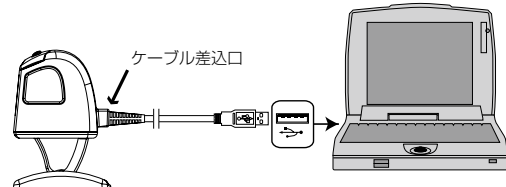

QR コード対応

GS1 DATABAR
コンポジットコード対応

RS232 インターフェイス

ゲースタンド取り付け例

PS2 インターフェイス

USB インターフェイス

Magellan1100i

■型式一覧

■仕様

電源電圧	DC4.5V ~ DC14.0V			
消費電流	300mA未満 (アイドル時)、400mA未満 (読み取り時)			
最小分解能	0.130mm			
最小PCS値	25%			
チルト角	0~360°			
ピッチ角 / スキュー角	±65° / ±75°			
走査パターン	136ライン			
スキャン速度	1,768デジタルスキャンライン/秒			
周囲照度	6,000Lux未満 (室内)、86,000Lux未満 (屋外)			
イメージキャプチャ	752 X 480ピクセル、JPEGフォーマット			
読み取りコード(バーコード)	ITF、Code39、Code93、Code128/EAN128、JAN/EAN/UPC、書籍コード、Codabar、GS1 DATABAR Family等			
読み取りコード(2Dコード)	QRコード、Datamatrix ECC200、Maxiコード、PDF417、MicroPDF417、Aztec、GS1 DATABARコンポジット等			
通信インターフェイス	RS232インターフェイス/PS2インターフェイス/USBインターフェイス (USB-COM、HID)			
外形寸法(本体のみ)	84mmX71mmX94mm			
重量	198.5g (本体のみ)、スタンド(11-0115) 187.1g			
動作温度/保存温度	0°C~+40°C / -40°C~+70°C			
湿度	5~95%(但し結露無きこと)			
耐衝撃	コンクリート床1.2mから数回の落下に耐える			
保護構造	IP52			
規格	RoHS指令準拠			
読み取り深度(バーコード)	細バー0.130mm	13mm~46mm	細バー0.330mm	0mm~152mm
	細バー0.190mm	6.3mm~57.1mm	細バー0.508mm	0mm~171mm
	細バー0.254mm	0mm~127mm		