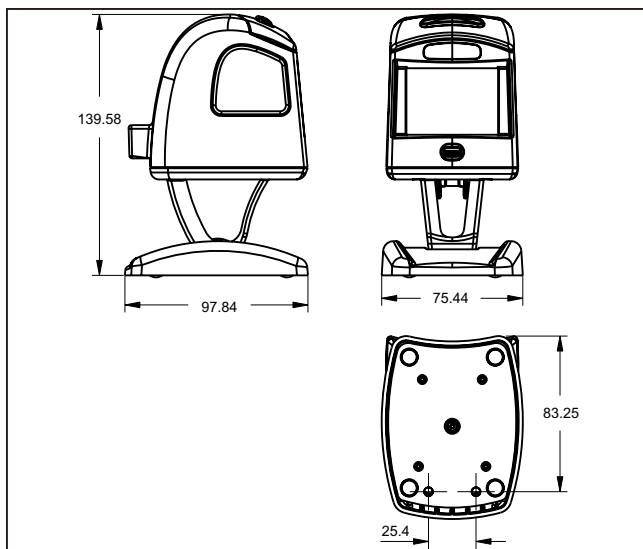

Magellan1100i

■型式一覧

(※) 黒色ハウジングタイプもあります。

型式	仕様
MG113041-000B (※)	オムニダイレクトイメージングスキャナ、スタンドなし(2Dタイプ)
MG113041-000 (※)	オムニダイレクトイメージングスキャナ、スタンドなし(1Dタイプ)

アクセサリ (別売)

型式	仕様
11-0115	コンパクトスタンド
11-0160	グーススタンド
11-0117	マウンティングプレート
11-0387	ACアダプタ、AC100~AC240V → DC5.2V
8-0736-80	Magellan用RS232インターフェイス、カールケーブル
8-0741-17	Magellan用PS2キーボードウェッジインターフェイス、カールケーブル
8-0734-10	Magellan用USBインターフェイス、ストレートケーブル

■仕様

電源電圧	DC4.5V ~ DC14.0V			
消費電流	300mA未満 (アイドル時)、400mA未満 (読み取り時)			
最小分解能	0.130mm			
最小PCS値	25%			
チルト角	0~360°			
ピッチ角 / スキュー角	±65° / ±75°			
走査パターン	136ライン			
スキャン速度	1,768デジタルスキャンライン/秒			
周囲照度	6,000Lux未満 (室内)、86,000Lux未満 (屋外)			
イメージキャプチャ	752 X 480ピクセル、JPEGフォーマット			
読み取りコード(バーコード)	ITF、Code39、Code93、Code128/EAN128、JAN/EAN/UPC、書籍コード、Codabar、GS1 DATABAR Family等			
読み取りコード(2Dコード)	QRコード、Datamatrix ECC200、Maxiコード、PDF417、MicroPDF417、Aztec、GS1 DATABARコンポジット等			
通信インターフェイス	RS232インターフェイス/PS2インターフェイス/USBインターフェイス (USB-COM、HID)			
外形寸法(本体のみ)	84mmX71mmX94mm			
重量	198.5g (本体のみ)、スタンド(11-0115) 187.1g			
動作温度/保存温度	0°C~+40°C / -40°C~+70°C			
湿度	5~95%(但し結露無きこと)			
耐衝撃	コンクリート床1.2mから数回の落下に耐える			
保護構造	IP52			
規格	RoHS指令準拠			
読み取り深度(バーコード)	細バー0.130mm	13mm~46mm	細バー0.330mm	0mm~152mm
	細バー0.190mm	6.3mm~57.1mm	細バー0.508mm	0mm~171mm
	細バー0.254mm	0mm~127mm		

■外形寸法図 (mm)