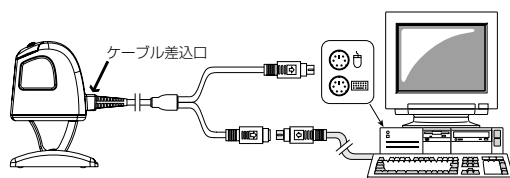

QR コード対応

GS1 DATABAR
コンポジットコード対応

RS232 インターフェイス

ゲースタンド取り付け例

PS2 インターフェイス

USB インターフェイス

Magellan1100i

■型式一覧