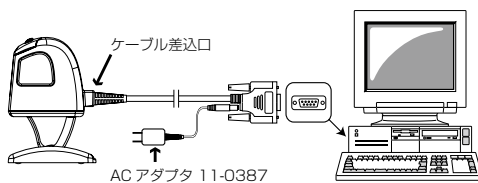

RS232 インターフェイス

ゲースタンド取り付け例