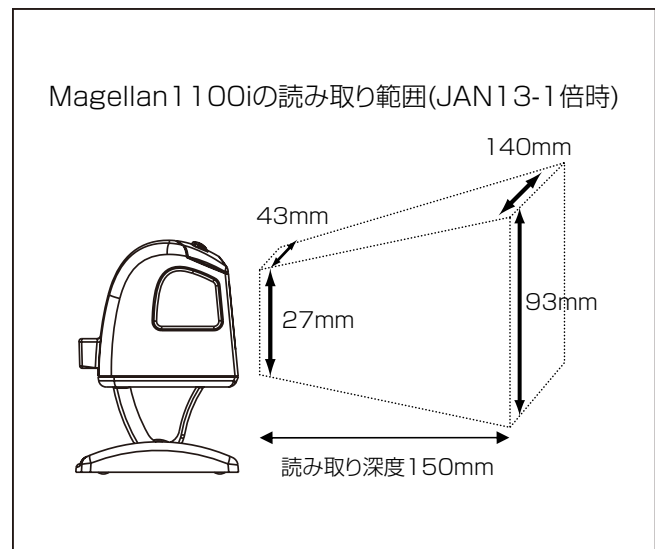

■読み取りエリア図

IDEC DATALOGIC株式会社

商品のご用命は

本 社: 〒532-0005 大阪市淀川区三国本町1-10-40
TEL: 06-6398-3200 FAX: 06-6398-3202

東 京: 〒108-0075 東京都港区港南4-1-8 リバーージュ品川12階
TEL: 03-5715-2177 FAX: 03-5715-2178

名古屋: 〒464-0850 愛知県名古屋市中種区今池4-1-29 ニッセイ今池ビル
TEL: 052-732-1561 FAX: 052-732-1562

URL : <http://www.idljp.com>

※仕様および外観は、予告なく変更することがございますので、あらかじめご了承ください。

HHR1109-05-01