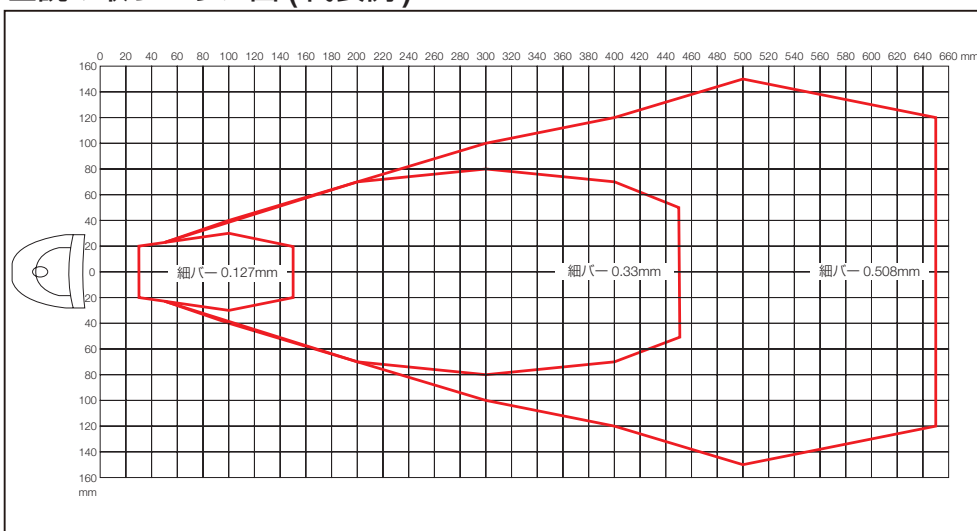

■読み取りエリア図 (代表例)

IDEC DATALOGIC株式会社

商品のご利用は

本 社: 〒532-0005 大阪市淀川区三国本町1-10-40
TEL: 06-6398-3200 FAX: 06-6398-3202

東 京: 〒108-0075 東京都港区港南4-1-8 リバーージュ品川12階
TEL: 03-5715-2177 FAX: 03-5715-2178

名古屋: 〒464-0850 愛知県名古屋市中種区今池4-1-29 ニッセイ今池ビル
TEL: 052-732-1561 FAX: 052-732-1562

URL : <http://www.idljp.com>