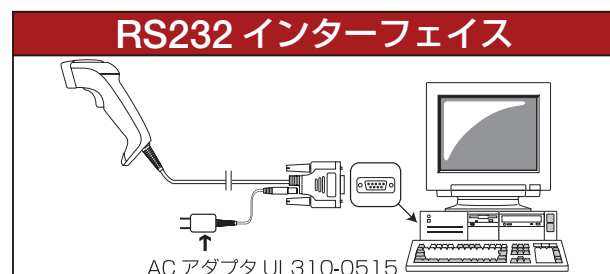

主な特長

- GS1 DATABAR Family 等の様々なバーコードシンボルの読み取りが可能
- レーザスキャナよりも**広い読み取りエリア**を発揮
- 読み取り完了を**緑色スポット光の表示**により目視での確認が容易
- RS232/USB/PS2 のマルチインターフェイス仕様
- スタンドによる自動読み取り対応
- 軽量 / コンパクトなサイズで長時間の快適な操作を実現
- **100 万回を超えるトリガー性能**
- **5 年間保証**対象製品