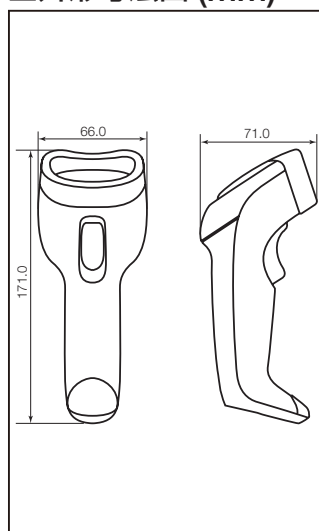

## ■型式一覧

型式	仕様
QD2130-WH	ハンドヘルドCCDスキャナ、マルチインターフェイス

## ■仕様

電源電圧	DC5V ±10%
消費電流	190mA未満 (スタンバイ時), 345mA (読み取り時)
光源 / 波長	赤色LED / 617nm
スキャン速度	270スキャン/秒
最小分解能	0.102mm
最小PCS値	15%
ピッチ角 / スキュー角	±65° / ±65°
読み取りコード	ITF, Code39, Code128/EAN128, JAN/EAN/UPC, 書籍コード, Codabar, GS1 DATABAR Family等
通信インターフェイス	RS232インターフェイス/PS2インターフェイス/USBインターフェイス
外形寸法(本体のみ)	71.0mmX170.1mmX66.0mm
重量(本体のみ)	約119g
動作温度/保存温度	0℃~+50℃ / -40℃~+70℃
湿度	5~95%(但し結露無きこと)
耐衝撃	コンクリート床上1.5mから数回の落下に耐える
保護構造	IP42
規格	RoHS指令準拠

## ■外形寸法図 (mm)