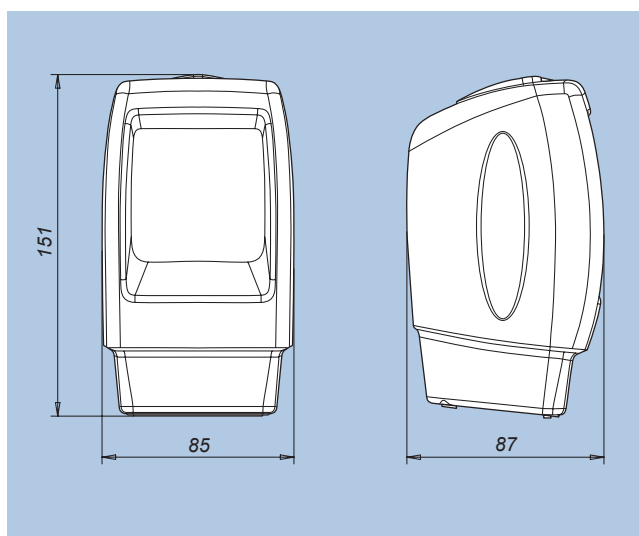

CATCHER

高機能プレゼンテーションレーザスキャナ

■外形寸法図

■読み取り範囲

- ・20本のビームラインで簡易な読み取り環境を実現
- ・マニュアル読み取りが可能な小型サイズ
- ・RS232C/PS2/USBのマルチインターフェース仕様
- ・置台の他に壁掛けスタンドを用意

■型式一覧表

型式	仕様
CATCHER-D531	高機能プレゼンテーションスキャナ(インターフェースケーブル別売)

■アクセサリ(別売)

■仕様

電源電圧	DC5V±5%
最小分解能	0.12mm
光源	半導体レーザーダイオード、630~680nm
スキャン速度	1,500スキャン/秒
最小PCS値	0.27(テストチャートでの読み取り)
最大読み取り距離	230mm(JAN13桁、1倍の場合)
読み取り可能なバーコード	ITF、Code39、Code93、Code128、EAN128、EAN/JAN/UPC、Codabar、RSSコード等
外形寸法(本体のみ)	87×85×150mm
重量(本体のみ)	約340g
動作温度	0℃~+40℃
湿度	90%(但し結露無きこと)
耐落下衝撃	1.2mの高さからコンクリート面への落下後読み取りが可能
保護構造	IP40