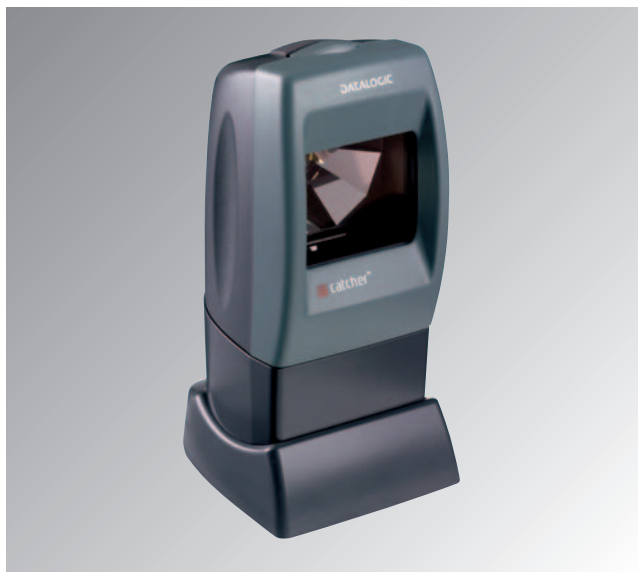

CATCHER

高機能プレゼンテーションレーザスキャナ

■外形寸法図

■読み取り範囲

- ・20本のビームラインで簡易な読み取り環境を実現
- ・マニュアル読み取りが可能な小型サイズ
- ・RS232C/PS2/USBのマルチインターフェース仕様
- ・置台の他に壁掛けスタンドを用意

■型式一覧表

型式	仕様
CATCHER-D531	高機能プレゼンテーションスキャナ(インターフェースケーブル別売)

■アクセサリ(別売)

UL310-0515	ACアダプタ, AC100-240V→5V
STD-1020	CATCHER専用デスクトップスタンド
STD-1030	CATCHER専用壁掛け用スタンド
CAB-320	RS232Cインターフェース、ストレートケーブル、D-sub25ピンオスコネクタ
CAB-321	デスクトップPC用、PS/2キーボードエッジインターフェース、ストレートY字ケーブル
CAB-321 SH1738	ノートブックPC用、PS/2キーボードエッジインターフェース、ストレートケーブル
CAB-323	ベンチモーションインターフェース、ストレートケーブル、D-sub9ピンオスコネクタ
CAB-327	RS232Cインターフェース、ストレートケーブル、D-sub9ピンメスコネクタ
CAB-328	RS232Cインターフェース、ストレートケーブル、D-sub25ピンメスコネクタ
CAB-350	RS232Cインターフェース、ストレートケーブル、D-sub9ピンメスコネクタ、ダイレクトパワー
CAB-364	RS232Cインターフェース、カールケーブル、D-sub25ピンオスコネクタ
CAB-365	デスクトップPC用、PS/2キーボードエッジインターフェース、カールY字ケーブル
CAB-362	RS232Cインターフェース、カールケーブル、D-sub9ピンメスコネクタ
CAB-363	RS232Cインターフェース、カールケーブル、D-sub25ピンメスコネクタ
CAB-412	USBインターフェース、ストレートケーブル
CAB-412 SH3314	USBインターフェース、カールケーブル
CAB-426	USBインターフェース、ストレートケーブル、ダイレクトパワー
CAB-409	C-BOX200接続用カールケーブル

■仕様

電源電圧	DC5V±5%
最小分解能	0.12mm
光源	半導体レーザーダイオード、630~680nm
スキャン速度	1,500スキャン/秒
最小PCS値	0.27(テストチャートでの読み取り)
最大読み取り距離	230mm(JAN13桁、1倍の場合)
読み取り可能なバーコード	ITF、Code39、Code93、Code128、EAN128、EAN/JAN/UPC、Codabar、RSSコード等
外形寸法(本体のみ)	87×85×150mm
重量(本体のみ)	約340g
動作温度	0℃~+40℃
湿度	90%(但し結露無きこと)
耐落下衝撃	1.2mの高さからコンクリート面への落下後読み取りが可能
保護構造	IP40