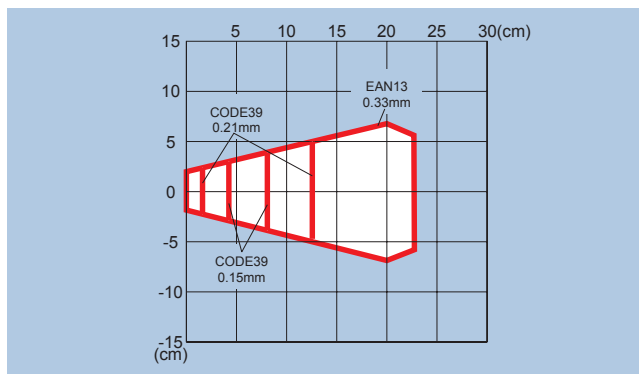

CATCHER

高機能プレゼンテーションレーザスキャナ

■外形寸法図

■読み取り範囲

- ・20本のビームラインで簡易な読み取り環境を実現
- ・マニュアル読み取りが可能な小型サイズ
- ・RS232C/PS2/USBのマルチインターフェース仕様
- ・置台の他に壁掛けスタンドを用意

■型式一覧表

型式	仕様
CATCHER-D531	高機能プレゼンテーションスキャナ(インターフェースケーブル別売)

■アクセサリ(別売)

■仕様

電源電圧	DC5V±5%
最小分解能	0.12mm
光源	半導体レーザーダイオード、630~680nm
スキャン速度	1,500スキャン/秒
最小PCS値	0.27(テストチャートでの読み取り)
最大読み取り距離	230mm(JAN13桁、1倍の場合)
読み取り可能なバーコード	ITF、Code39、Code93、Code128、EAN128、EAN/JAN/UPC、Codabar、RSSコード等
外形寸法(本体のみ)	87×85×150mm
重量(本体のみ)	約340g
動作温度	0℃~+40℃
湿度	90%(但し結露無きこと)
耐落下衝撃	1.2mの高さからコンクリート面への落下後読み取りが可能
保護構造	IP40