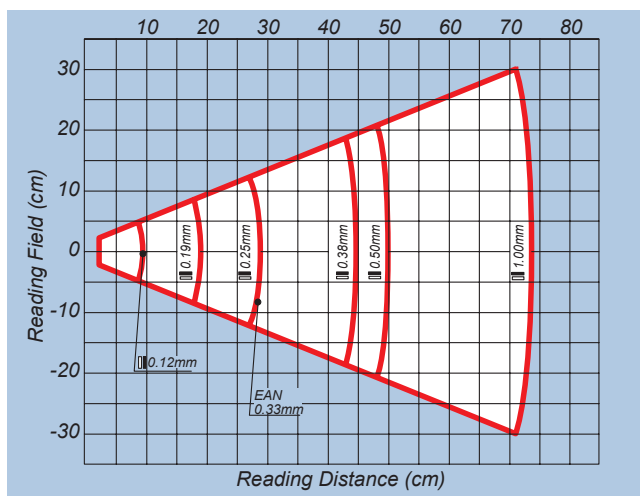

FIRESCAN

レーザガンスキャナ

■外形寸法図

■読み取り範囲

- ・レーザスキャナで720mmの読み取り距離を実現
- ・読み取り完了に大型LEDを採用
- ・RS232/USB/PS2のマルチインターフェース仕様
- ・様々なデータ出力フォーマットに対応

■型式一覧表

型式	仕様
FIRESCAN-D131	高機能ハンドヘルドレーザガンスキャナ、トリガSW付き(インターフェースケーブル別売)

■アクセサリ(別売)

■仕様

電源電圧	DC5V±5%
最小分解能	0.12mm
光源	半導体レーザダイオード、630~680nm
スキャン速度	35スキャン/秒
最小PCS値	0.15(テストチャートでの読み取り)
最大読み取り距離	720mm(1.00mmの場合)
読み取り可能なバーコード	ITF、Code39、Code93、Code128、EAN128、EAN/JAN/UPC、Codabar、RSSコード等
外形寸法(本体のみ)	178×91×72mm
重量(本体のみ)	約210g
動作温度	0℃~+50℃
湿度	90%(但し結露無きこと)
耐落下衝撃	1.5mの高さからコンクリート面への落下後読み取りが可能
保護構造	IP30