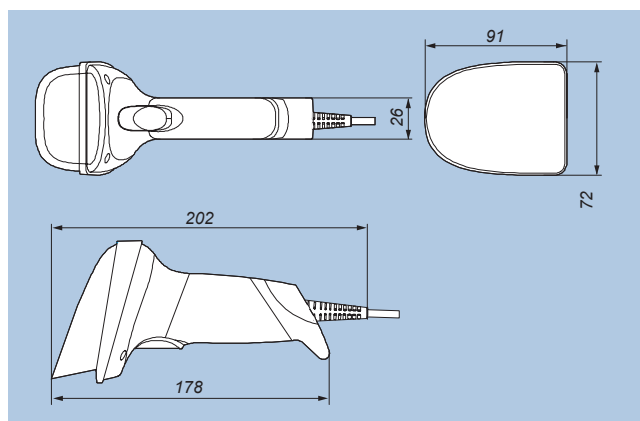

FIRESCAN

レーザガンスキャナ

■外形寸法図

■読み取り範囲

- ・レーザスキャナで720mmの読み取り距離を実現
- ・読み取り完了に大型LEDを採用
- ・RS232/USB/PS2のマルチインターフェース仕様
- ・様々なデータ出力フォーマットに対応

■型式一覧表

型式	仕様
FIRESCAN-D131	高機能ハンドヘルドレーザガンスキャナ、トリガSW付き(インターフェースケーブル別売)

■アクセサリ(別売)

UL310-0515	ACアダプタ, AC100-240V→5V
STD-1010	FIRESCAN専用自動読み取りスタンド
SPC-DRAGON	樹脂置台
CAB-320	RS232インターフェース、ストレートケーブル、D-sub25ピンメスコネクタ
CAB-321	デスクトップPC用、PS/2キーボードウェッジインターフェース、ストレートケーブル
CAB-321 SH1738	ノートブックPC用、PS/2キーボードウェッジインターフェース、ストレートケーブル
CAB-323	ベンチモーションインターフェース、ストレートケーブル、D-sub9ピンメスコネクタ
CAB-327	RS232インターフェース、ストレートケーブル、D-sub9ピンメスコネクタ
CAB-328	RS232インターフェース、ストレートケーブル、D-sub25ピンメスコネクタ
CAB-350	RS232インターフェース、ストレートケーブル、D-sub9、ピンメスコネクタ、ダイレクトパワー
CAB-364	RS232インターフェース、カールケーブル、D-sub25ピンメスコネクタ
CAB-365	デスクトップPC用、PS/2キーボードウェッジインターフェース、カールケーブル
CAB-362	RS232インターフェース、カールケーブル、D-sub9ピンメスコネクタ
CAB-363	RS232インターフェース、カールケーブル、D-sub25ピンメスコネクタ
CAB-412	USBインターフェース、ストレートケーブル
CAB-412 SH3314	USBインターフェース、カールケーブル
CAB-426	USBインターフェース、ストレートケーブル、ダイレクトパワー
CAB-409	C-BOX200接続用カールケーブル

■仕様

電源電圧	DC5V±5%
最小分解能	0.12mm
光源	半導体レーザダイオード、630~680nm
スキャン速度	35スキャン/秒
最小PCS値	0.15(テストチャートでの読み取り)
最大読み取り距離	720mm(1.00mmの場合)
読み取り可能なバーコード	ITF、Code39、Code93、Code128、EAN128、EAN/JAN/UPC、Codabar、RSSコード等
外形寸法(本体のみ)	178×91×72mm
重量(本体のみ)	約210g
動作温度	0℃~+50℃
湿度	90%(但し結露無きこと)
耐落下衝撃	1.5mの高さからコンクリート面への落下後読み取りが可能
保護構造	IP30