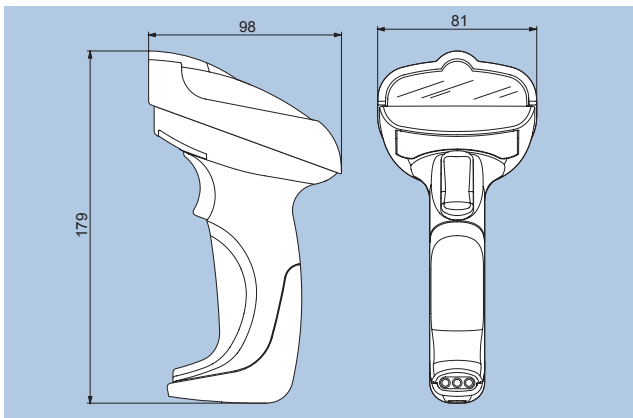

### ■外形寸法図

### ■仕様

電源電圧	DC5V±5%
最小分解能	0.076mm
光源	赤色LED
スキャン速度	270スキャン/秒
最小PCS値	0.15(テストチャートでの読み取り)
最大読み取り距離	550mm(0.5mmの場合)
読み取り可能なバーコード	ITF, Code39, Code93, Code128, EAN128, EAN/JAN/UPC, Codabar, RSSコード等
外形寸法(本体のみ)	179×98×81mm
重量(本体のみ)	約180g
動作温度	0℃～+55℃
湿度	90%(但し結露無きこと)
耐落下衝撃	1.8mの高さからコンクリート面への落下後読み取りが可能
保護構造	IP30