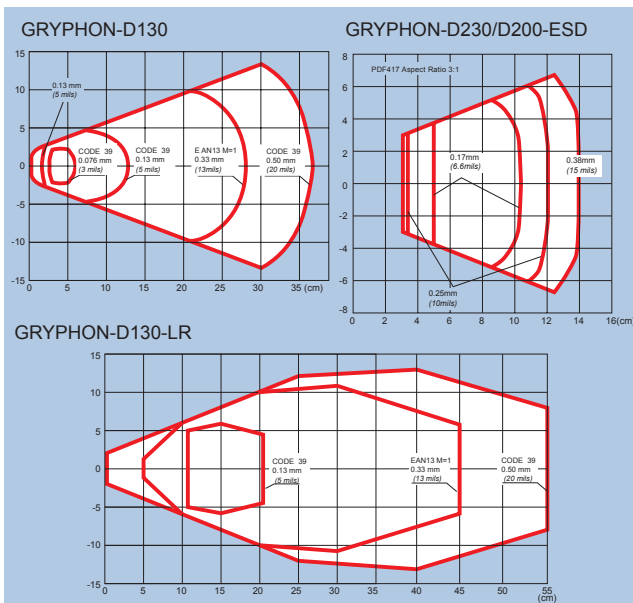

## CCDガンスキャナ

### ■外形寸法図

### ■読み取り範囲

- ・CCDリーダで550mmの読み取り距離を実現
- ・読み取り完了を緑色スポット光で表示
- ・RS232/USB/PS2のマルチインターフェース仕様
- ・様々なデータ出力フォーマットに対応

### ■仕様

電源電圧	DC5V±5%
最小分解能	0.076mm
光源	赤色LED
スキャン速度	270スキャン/秒
最小PCS値	0.15(テストチャートでの読み取り)
最大読み取り距離	550mm(0.5mmの場合)
読み取り可能なバーコード	ITF, Code39, Code93, Code128, EAN128, EAN/JAN/UPC, Codabar, RSSコード等
外形寸法(本体のみ)	179×98×81mm
重量(本体のみ)	約180g
動作温度	0℃～+55℃
湿度	90%(但し結露無きこと)
耐落下衝撃	1.8mの高さからコンクリート面への落下後読み取りが可能
保護構造	IP30