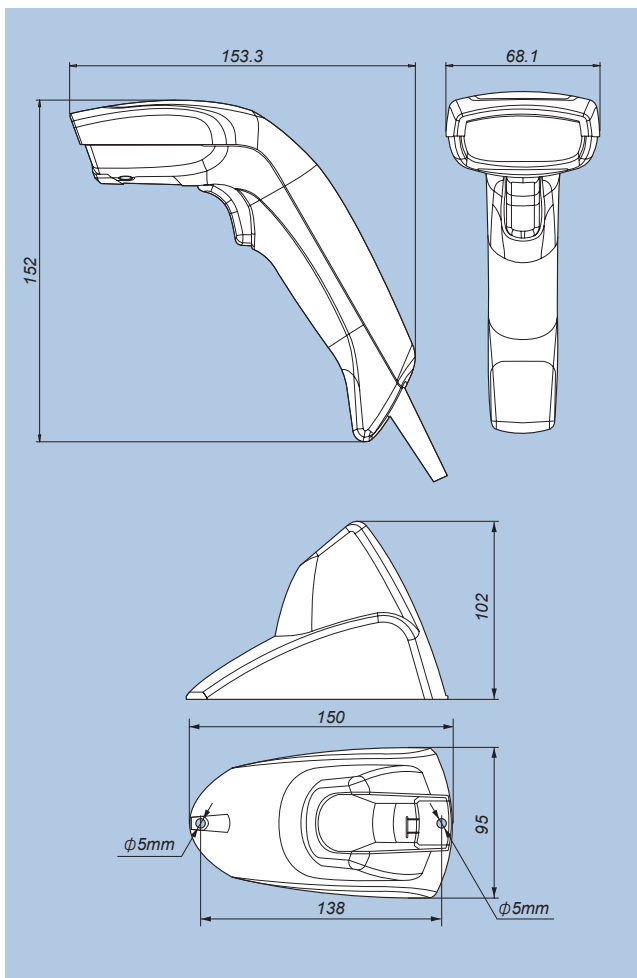

HERON

CCDプレゼンテーションスキャナ

■外形寸法図

- ・CCDリーダで270mmの読み取り距離を実現
- ・読み取り完了を緑色スポット光で表示
- ・RS232/USB/PS2のマルチインターフェース仕様
- ・読み取りスタンド付属で自動読み取りが可能

■型式一覧表

型式	仕様
HERON-D130	長距離読み取り用CCDスキャナ、読み取りスタンド付き(インターフェースケーブル別売)

■アクセサリ(別売)

UL310-0515	ACアダプタ, AC100-240V→5V
Metal Plate	HERON読み取りスタンド専用メタルプレート
CAB-320	RS232インターフェース、ストレートケーブル、D-sub25ピンオスコネクタ
CAB-321	デスクトップPC用、PS/2キーボード用エッジインターフェース、ストレートケーブル
CAB-321 SH1738	ノートブックPC用、PS/2キーボード用エッジインターフェース、ストレートケーブル
CAB-323	ベンエミュレーションインターフェース、ストレートケーブル、D-sub9ピンオスコネクタ
CAB-327	RS232インターフェース、ストレートケーブル、D-sub9ピンメスコネクタ
CAB-328	RS232インターフェース、ストレートケーブル、D-sub25ピンメスコネクタ
CAB-350	RS232インターフェース、ストレートケーブル、D-sub9ピンメスコネクタ、ダイレクトパワー
CAB-364	RS232インターフェース、カールケーブル、D-sub25ピンオスコネクタ
CAB-365	デスクトップPC用、PS/2キーボード用エッジインターフェース、カールケーブル
CAB-362	RS232インターフェース、カールケーブル、D-sub9ピンメスコネクタ
CAB-363	RS232インターフェース、カールケーブル、D-sub25ピンメスコネクタ
CAB-412	USBインターフェース、ストレートケーブル
CAB-412 SH3314	USBインターフェース、カールケーブル
CAB-426	USBインターフェース、ストレートケーブル、ダイレクトパワー
CAB-409	C-BOX200接続用カールケーブル

■仕様

電源電圧	DC5V±5%
最小分解能	0.1mm
光源	赤色LED
スキャン速度	256スキャン/秒
最小PCS値	0.15(テストチャートでの読み取り)
最大読み取り距離	270mm(0.5mmの場合)
読み取り可能なバーコード	ITF, Code39, Code93, Code128, EAN128, EAN/JAN/UPC, Codabar, RSSコード等
外形寸法(本体のみ)	153.3×152×68.1mm
重量(本体のみ)	約160g
動作温度	0℃~+55℃
湿度	90%(但し結露無きこと)
耐落下衝撃	1.8mの高さからコンクリート面への落下後読み取りが可能
保護構造	IP30