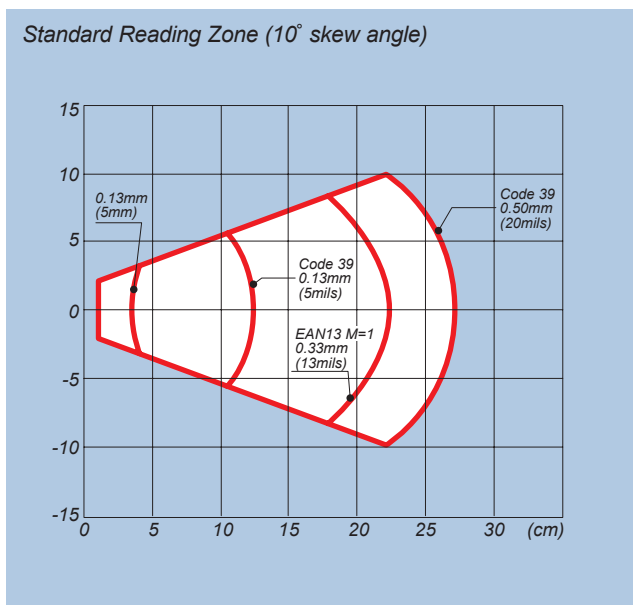

■読み取り範囲

IDEC DATALOGIC株式会社

本社 : 〒532-0004 大阪市淀川区西宮原1-7-31
名古屋 : 〒464-0850 愛知県名古屋市中千種区今池4-1-29 ニッセイ今池ビル
東京 : 〒108-0075 東京都港区港南4-1-8 リバージュ品川12階
U R L : <http://www.idljp.com>

TEL: 06-6398-3200 FAX: 06-6398-3202
TEL: 052-732-1561 FAX: 052-732-1562
TEL: 03-5715-2177 FAX: 03-5715-2178