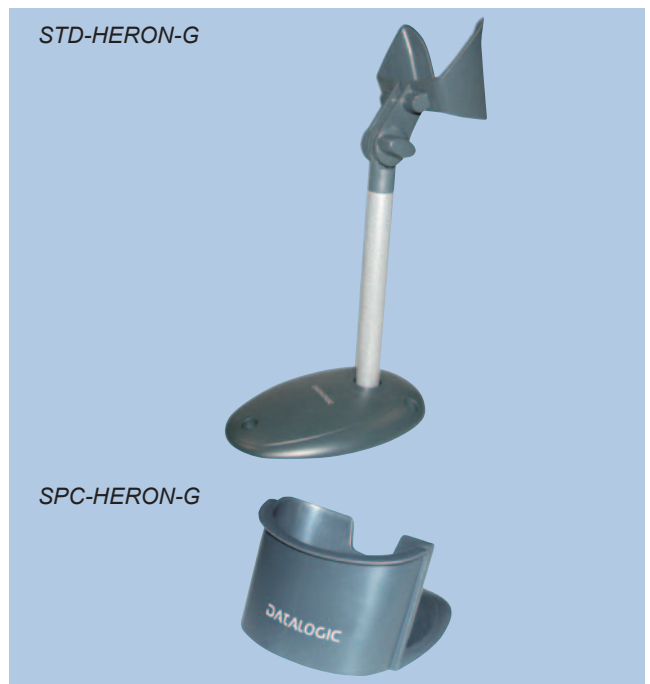

■アクセサリ

IDEC DATALOGIC株式会社

本社 : 〒532-0004 大阪市淀川区西宮原1-7-31
名古屋 : 〒464-0850 愛知県名古屋市中千種区今池4-1-29 ニッセイ今池ビル
東京 : 〒108-0075 東京都港区港南4-1-8 リバージュ品川12階
U R L : <http://www.idljp.com>

TEL: 06-6398-3200 FAX: 06-6398-3202
TEL: 052-732-1561 FAX: 052-732-1562
TEL: 03-5715-2177 FAX: 03-5715-2178