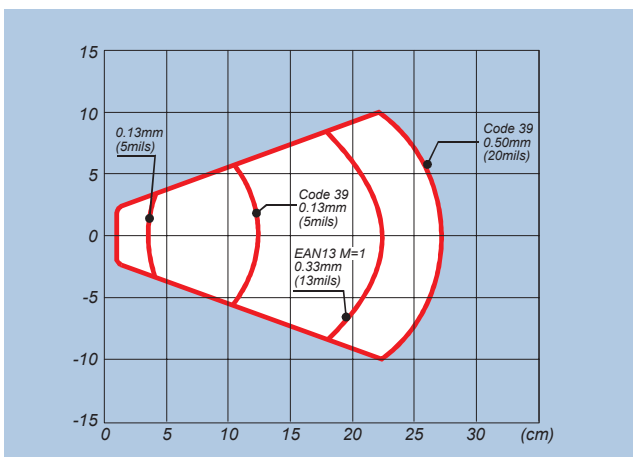

HERON-G

小型CCDガンスキャナ

■外形寸法図

■読み取り範囲

- ・CCDリーダで270mmの読み取り距離を実現
- ・読み取り完了を緑色スポット光で表示
- ・RS232/USB/PS2のマルチインターフェース仕様
- ・RSSコード読み取りを標準対応

■型式一覧表

型式	仕様
HERON-G-D130	長距離読み取り用CCDガンスキャナ(インターフェースケーブル別売)

■アクセサリ(別売)

■仕様

電源電圧	DC5V±5%
最小分解能	0.1mm
光源	赤色LED
スキャン速度	256スキャン/秒
最小PCS値	0.15(テストチャートでの読み取り)
最大読み取り距離	270mm(0.5mmの場合)
読み取り可能なバーコード	ITF, Code39, Code93, Code128, EAN128, EAN/JAN/UPC, Codabar, RSSコード等
外形寸法(本体のみ)	171.3×94.1×70.2mm
重量(本体のみ)	約200g
動作温度	0℃~+55℃
湿度	90%(但し結露無きこと)
耐落下衝撃	1.8mの高さからコンクリート面への落下後読み取りが可能
保護構造	IP30