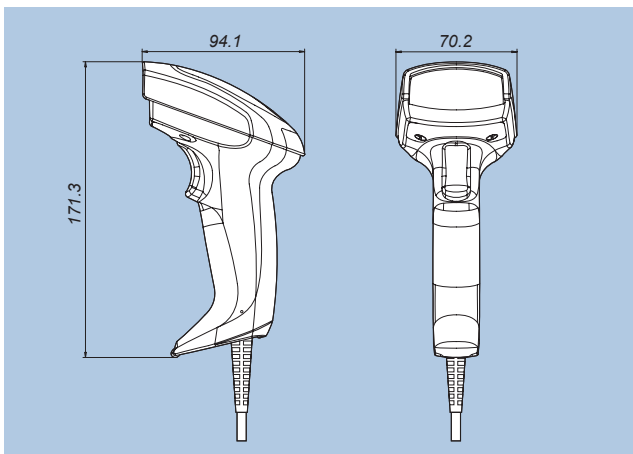

HERON-G

小型CCDガンスキャナ

■外形寸法図

■読み取り範囲

- ・CCDリーダで270mmの読み取り距離を実現
- ・読み取り完了を緑色スポット光で表示
- ・RS232/USB/PS2のマルチインターフェース仕様
- ・RSSコード読み取りを標準対応

■型式一覧表

型式	仕様
HERON-G-D130	長距離読み取り用CCDガンスキャナ(インターフェースケーブル別売)

■アクセサリ(別売)

UL310-0515	ACアダプタ, AC100-240V→5V
STD-HERON-G	HERON-G専用自動読み取りスタンド
SPC-HERON-G	HERON-G専用樹脂置台
CAB-320	RS232インターフェース, ストレートケーブル, D-sub25ピンオスコネクタ
CAB-321	デスクトップPC用, PS/2キーボード用エッジインターフェース, ストレートケーブル
CAB-321 SH1738	ノートブックPC用, PS/2キーボード用エッジインターフェース, ストレートケーブル
CAB-323	ベンジミューションインターフェース, ストレートケーブル, D-sub9ピンオスコネクタ
CAB-327	RS232インターフェース, ストレートケーブル, D-sub9ピンメスコネクタ
CAB-328	RS232インターフェース, ストレートケーブル, D-sub25ピンメスコネクタ
CAB-350	RS232インターフェース, ストレートケーブル, D-sub9ピンメスコネクタ, ダイレクトパワー
CAB-364	RS232インターフェース, カールケーブル, D-sub25ピンオスコネクタ
CAB-365	デスクトップPC用, PS/2キーボード用エッジインターフェース, カールケーブル
CAB-362	RS232インターフェース, カールケーブル, D-sub9ピンメスコネクタ
CAB-363	RS232インターフェース, カールケーブル, D-sub25ピンメスコネクタ
CAB-412	USBインターフェース, ストレートケーブル
CAB-412 SH3314	USBインターフェース, カールケーブル
CAB-426	USBインターフェース, ストレートケーブル, ダイレクトパワー
CAB-409	C-BOX200接続用カールケーブル

■仕様

電源電圧	DC5V±5%
最小分解能	0.1mm
光源	赤色LED
スキャン速度	256スキャン/秒
最小PCS値	0.15(テストチャートでの読み取り)
最大読み取り距離	270mm(0.5mmの場合)
読み取り可能なバーコード	ITF, Code39, Code93, Code128, EAN128, EAN/JAN/UPC, Codabar, RSSコード等
外形寸法(本体のみ)	171.3×94.1×70.2mm
重量(本体のみ)	約200g
動作温度	0℃~+55℃
湿度	90%(但し結露無きこと)
耐落下衝撃	1.8mの高さからコンクリート面への落下後読み取りが可能
保護構造	IP30