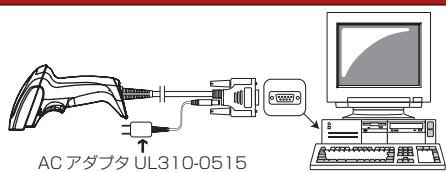

HERON-G

小型CCDガンスキャナ

スタンド

置台

主な特徴

- ・ 小型サイズで手にフィットした操作感を実現
- ・ スタンド使用で自動紙面検知機能を使用可能
- ・ CCD リーダで 270mm の長距離読み取りが可能
- ・ 読み取り完了時に緑色のスポット光で表示
- ・ GS1 (RSS) コード読み取りを標準対応
- ・ RS232/USB/PS2 のマルチインターフェース仕様

RS232 シリアルインターフェース

ACアダプタ UL310-0515

PS/2 インターフェース (デスクトップ PC)

USB インターフェース

PS/2 インターフェース (ノート PC)

■型式一覧

型式	仕様
HERON-G-D130	長距離読み取り用 CCD ガンスキャナ (インターフェースケーブル別売)

■アクセサリ(別売)

型式	仕様
UL310-0515	AC アダプタ、AC100 - 240V → 5V
SPC-HERON-G	HERON-G 専用樹脂置台
STD-HERON-G	HERON-G 専用自動読み取りスタンド
CAB-320	RS232 インターフェース、ストレートケーブル、D-sub25 ピンオスコネクタ
CAB-321	デスクトップ PC 用、PS/2 キーボードウエッジインターフェース、ストレート Y 字ケーブル
CAB-321 SH1738	ノートブック PC 用、PS/2 キーボードウエッジインターフェース、ストレートケーブル
CAB-323	ペンエミュレーションインターフェース、ストレートケーブル、D-sub9 ピンオスコネクタ
CAB-327	RS232 インターフェース、ストレートケーブル、D-sub9 ピンメスコネクタ
CAB-328	RS232 インターフェース、ストレートケーブル、D-sub25 ピンメスコネクタ
CAB-350	RS232 インターフェース、ストレートケーブル、D-sub9 ピンメスコネクタ、ダイレクトパワー
CAB-364	RS232 インターフェース、カールケーブル、D-sub25 ピンオスコネクタ
CAB-365	デスクトップ PC 用、PS/2 キーボードウエッジインターフェース、カール Y 字ケーブル
CAB-362	RS232 インターフェース、カールケーブル、D-sub9 ピンメスコネクタ
CAB-363	RS232 インターフェース、カールケーブル、D-sub25 ピンメスコネクタ
CAB-412	USB インターフェース、ストレートケーブル
CAB-424	USB インターフェース、カールケーブル、ダイレクトパワー
CAB-426	USB インターフェース、ストレートケーブル、ダイレクトパワー
CAB-408	RS232 インターフェース、カールケーブル、D-sub9 ピンメスコネクタ、ダイレクトパワー
CAB-409	C-BOX200 接続用カールケーブル
CAB-411	RS232 インターフェース、ストレートケーブル、D-sub9 ピンメスコネクタ、ESD 仕様
CAB-415	デスクトップ PC 用、PS/2 キーボードウエッジインターフェース、ストレート Y 字ケーブル、ESD 仕様

■仕様

電源電圧	DC5V ± 5%
最小分解能	0.1mm
光源	赤色 LED
最小 PCS 値	0.15
最大読み取り距離	270mm (0.5mm の場合)
読み取り可能なバーコード	ITF, Code39, Code93, Code128, EAN128, EAN/JAN/UPC, Codabar, RSS コード等
外形寸法 (本体のみ)	171.3 × 94.1 × 70.2mm
重量 (本体のみ)	約 200g
動作温度	0℃ ~ + 55℃
湿度	90% (但し結露無きこと)
耐落下衝撃	1.8m の高さからコンクリート面への落下後読み取りが可能
保護構造	IP30