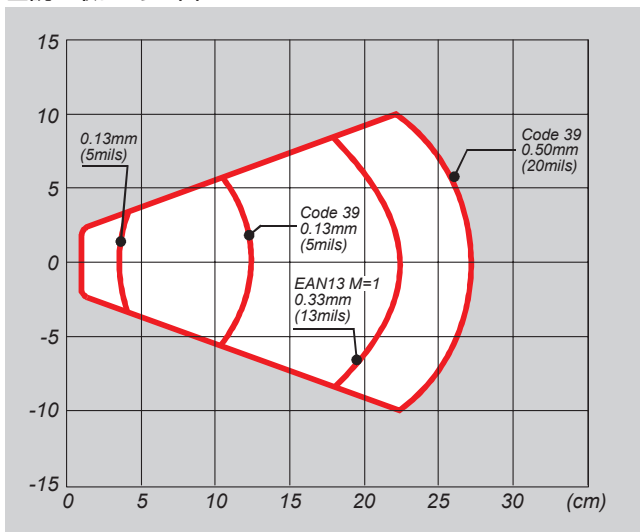

■読み取りエリア図

商品のご利用は…

仕様、その他記載内容は予告なしに変更する場合がございますのであらかじめご了承ください。

IDEC DATALOGIC株式会社

本 社 : 〒532-0004 大阪市淀川区西宮原1-7-31
TEL: 06-6398-3200 FAX: 06-6398-3202
名古屋 : 〒464-0850 愛知県名古屋市中千種区今池4-1-29 ニッセイ今池ビル
TEL: 052-732-1561 FAX: 052-732-1562
東 京 : 〒108-0075 東京都港区港南4-1-8 リバージュ品川12階
TEL: 03-5715-2177 FAX: 03-5715-2178
U R L: <http://www.idljp.com>

HHR0708-2