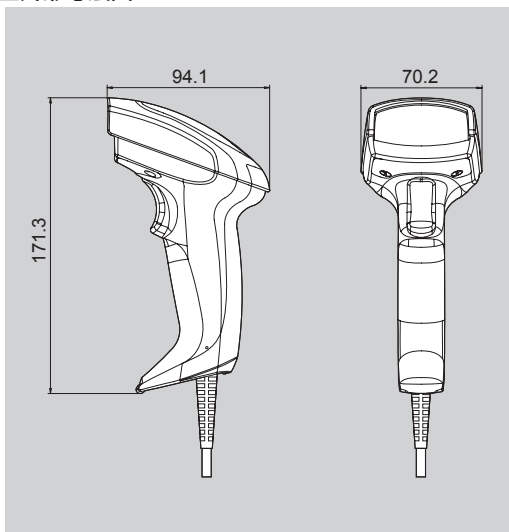

■アクセサリ(別売)

型式	仕様
UL310-0515	AC アダプタ、AC100 - 240V → 5V
SPC-HERON-G	HERON-G 専用樹脂置台
STD-HERON-G	HERON-G 専用自動読み取りスタンド
CAB-320	RS232 インターフェース、ストレートケーブル、D-sub25 ピンオスコネクタ
CAB-321	デスクトップ PC 用、PS/2 キーボードウエッジインターフェース、ストレート Y 字ケーブル
CAB-321 SH1738	ノートブック PC 用、PS/2 キーボードウエッジインターフェース、ストレートケーブル
CAB-323	ペンエミュレーションインターフェース、ストレートケーブル、D-sub9 ピンオスコネクタ
CAB-327	RS232 インターフェース、ストレートケーブル、D-sub9 ピンメスコネクタ
CAB-328	RS232 インターフェース、ストレートケーブル、D-sub25 ピンメスコネクタ
CAB-350	RS232 インターフェース、ストレートケーブル、D-sub9 ピンメスコネクタ、ダイレクトパワー
CAB-364	RS232 インターフェース、カールケーブル、D-sub25 ピンオスコネクタ
CAB-365	デスクトップ PC 用、PS/2 キーボードウエッジインターフェース、カール Y 字ケーブル
CAB-362	RS232 インターフェース、カールケーブル、D-sub9 ピンメスコネクタ
CAB-363	RS232 インターフェース、カールケーブル、D-sub25 ピンメスコネクタ
CAB-412	USB インターフェース、ストレートケーブル
CAB-424	USB インターフェース、カールケーブル、ダイレクトパワー
CAB-426	USB インターフェース、ストレートケーブル、ダイレクトパワー
CAB-408	RS232 インターフェース、カールケーブル、D-sub9 ピンメスコネクタ、ダイレクトパワー
CAB-409	C-BOX200 接続用カールケーブル
CAB-411	RS232 インターフェース、ストレートケーブル、D-sub9 ピンメスコネクタ、ESD 仕様
CAB-415	デスクトップ PC 用、PS/2 キーボードウエッジインターフェース、ストレート Y 字ケーブル、ESD 仕様

■仕様

電源電圧	DC5V ± 5%
最小分解能	0.1mm
光源	赤色 LED
最小 PCS 値	0.15
最大読み取り距離	270mm (0.5mm の場合)
読み取り可能なバーコード	ITF, Code39, Code93, Code128, EAN128, EAN/JAN/UPC, Codabar, RSS コード等
外形寸法 (本体のみ)	171.3 × 94.1 × 70.2mm
重量 (本体のみ)	約 200g
動作温度	0℃ ~ + 55℃
湿度	90% (但し結露無きこと)
耐落下衝撃	1.8m の高さからコンクリート面への落下後読み取りが可能
保護構造	IP30

■外形寸法図