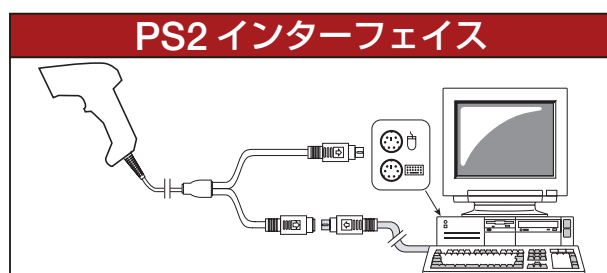

### 主な特長

- バーコード / 2次元コードをマルチリード可能
- 読み取り完了スポット光を出力可能
- 大音量ブザー搭載
- RS232/USB/PS2 のマルチインターフェイス仕様
- IP65 の保護構造を実現
- -10℃～ +55℃の動作温度範囲にて使用可能
- 2m の落下に耐える堅牢性
- スタンドにて自動読み取り対応