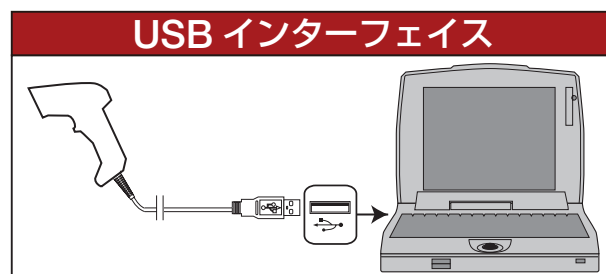

## 高性能ハンドヘルド 2D リーダ

### 主な特長

- バーコード / 2次元コードをマルチリード可能
- 読み取り完了スポット光を出力可能
- 大音量ブザー搭載
- RS232/USB/PS2 のマルチインターフェイス仕様
- IP65 の保護構造を実現
- -10℃～ +55℃の動作温度範囲にて使用可能
- 2m の落下に耐える堅牢性
- スタンドにて自動読み取り対応