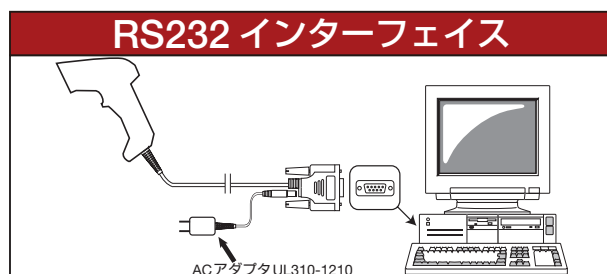

### 主な特長

- バーコード / 2次元コードをマルチリード可能
- 読み取り完了スポット光を出力可能
- 大音量ブザー搭載
- RS232/USB/PS2 のマルチインターフェイス仕様
- IP65 の保護構造を実現
- -10℃～ +55℃の動作温度範囲にて使用可能
- 2m の落下に耐える堅牢性
- スタンドにて自動読み取り対応