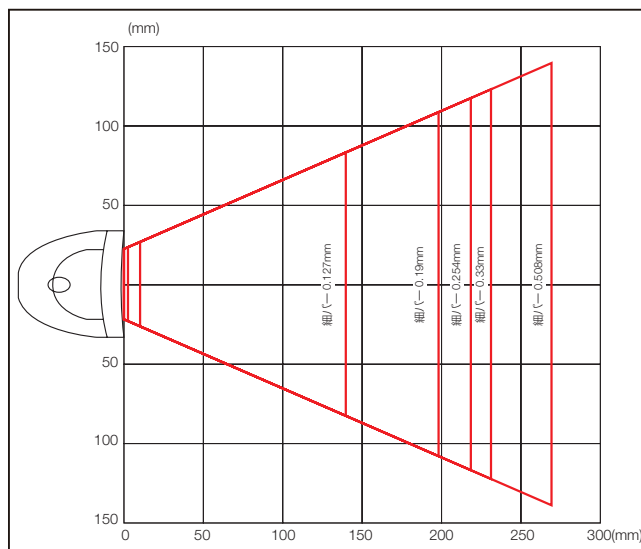

■読み取りエリア図

IDEC DATALOGIC株式会社

商品のご利用は

本社: 〒532-0005 大阪市淀川区三国本町1-10-40
TEL: 06-6398-3200 FAX: 06-6398-3202

東京: 〒108-0075 東京都港区港南4-1-8 リバージュ品川12階
TEL: 03-5715-2177 FAX: 03-5715-2178

名古屋: 〒464-0850 愛知県名古屋市中区今池4-1-29 ニッセイ今池ビル
TEL: 052-732-1561 FAX: 052-732-1562

URL : <http://www.idljp.com>

※仕様および外観は、予告なく変更することがございますので、あらかじめご了承ください。

HHR0806-03-02