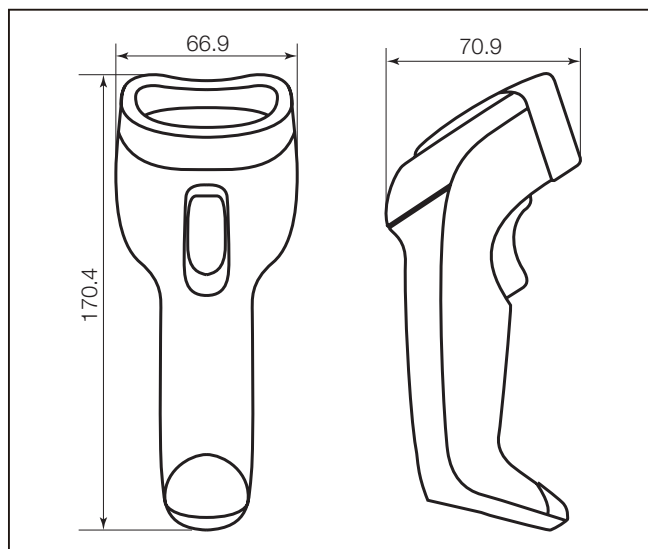

## ■型式一覧

型式	仕様
QD2330-WH	ハンドヘルドレーザガンスキャナ、マルチインターフェイス

## ■仕様

電源電圧	DC5V ±10%
消費電流	35mA未満 (スタンバイ時), 100mA (動作時), 175mA (最大)
光源 / 波長	赤色半導体レーザダイオード / 650nm
スキャン速度、スキャン角度	100スキャン/秒、47°
最小分解能	0.127mm
最小PCS値	30%
ピッチ角 / スキュー角	±65° / ±60°
読み取りコード	ITF, Code39, Code93, Code128/EAN128, JAN/EAN/UPC, 書籍コード, Codabar, GS1 DATABAR Family等
通信インターフェイス	RS232インターフェイス/PS2インターフェイス/USBインターフェイス
外形寸法(本体のみ)	70.9mmX170.4mmX66.9mm
重量(本体のみ)	約128g
動作温度/保存温度	0℃~+50℃ / -40℃~+70℃
湿度	5~95%(但し結露無きこと)
耐衝撃	コンクリート床1.5mから数回の落下に耐える
保護構造	IP52

## ■外形寸法図 (mm)