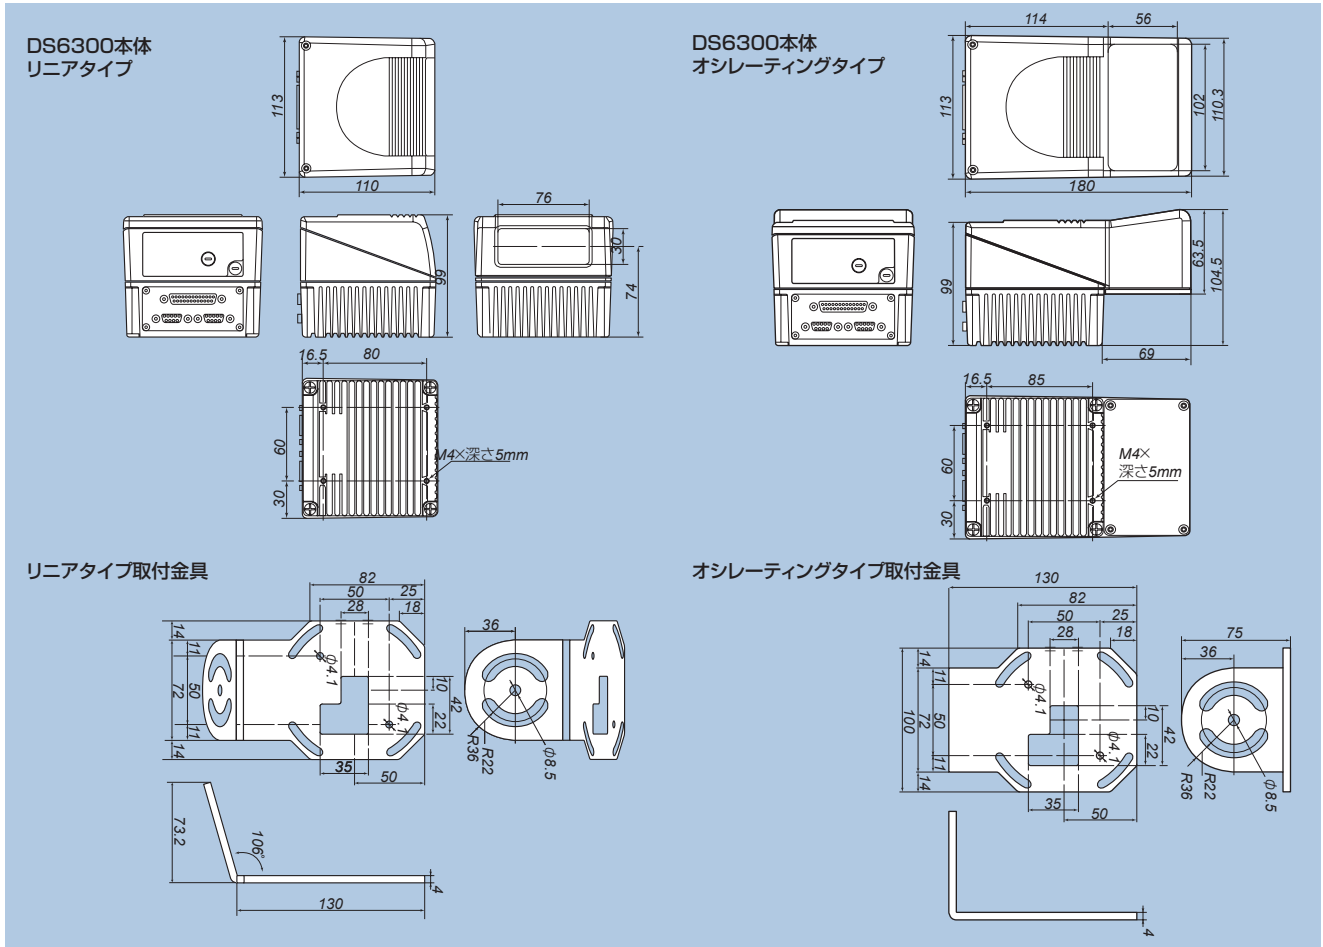

■外形寸法図

■読み取り範囲 (POSとは読み取り焦点位置のことです)

IDEC DATALOGIC株式会社

本社 : 〒532-0004 大阪市淀川区西宮原1-7-31
名古屋 : 〒464-0850 愛知県名古屋市中千種区今池4-1-29 ニッセイ今池ビル
東京 : 〒108-0075 東京都港区港南4-1-8 リバーージュ品川12階
U R L : <http://www.idljp.com>

TEL: 06-6398-3200 FAX: 06-6398-3202
TEL: 052-732-1561 FAX: 052-732-1562
TEL: 03-5715-2177 FAX: 03-5715-2178