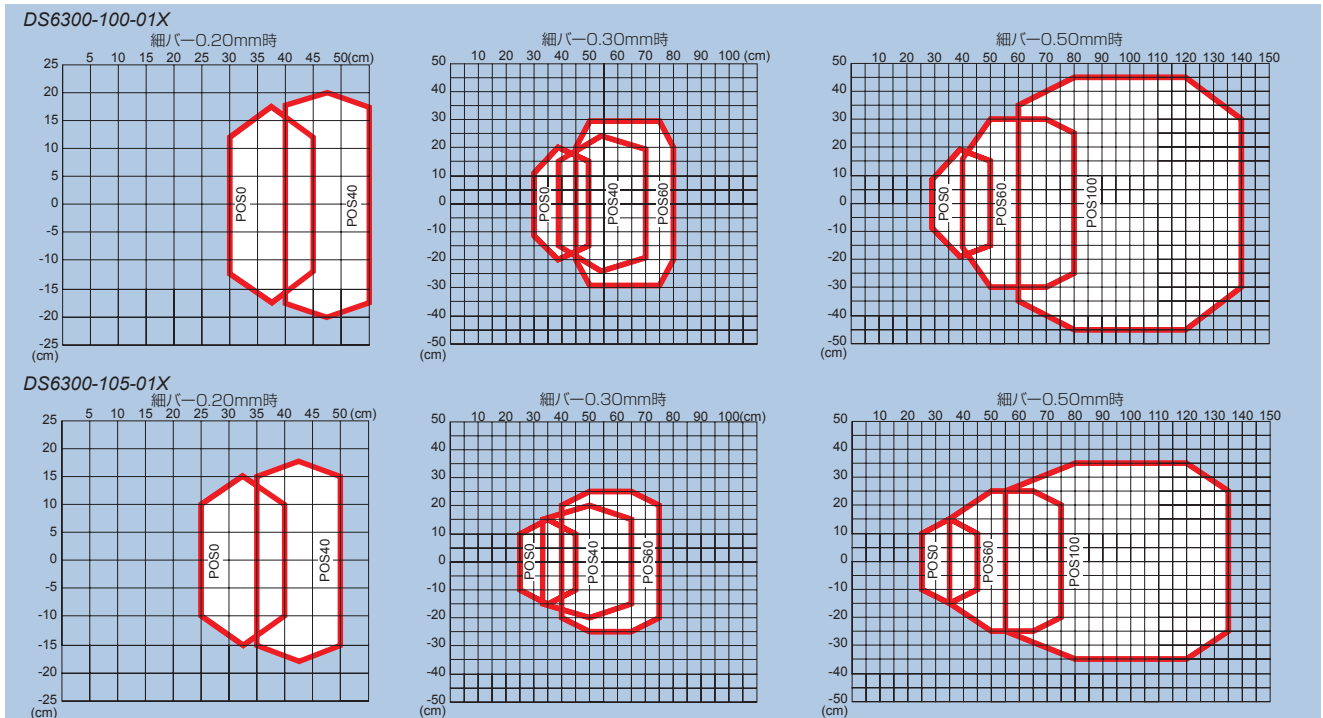

■外形寸法図

■読み取り範囲 (POSとは読み取り焦点位置のことです)

**IDEC DATALOGIC株式会社**

本社 : 〒532-0004 大阪市淀川区西宮原1-7-31  
 名古屋 : 〒464-0850 愛知県名古屋市中千種区今池4-1-29 ニッセイ今池ビル  
 東京 : 〒108-0075 東京都港区港南4-1-8 リバーージュ品川12階  
 U R L : <http://www.idljp.com>