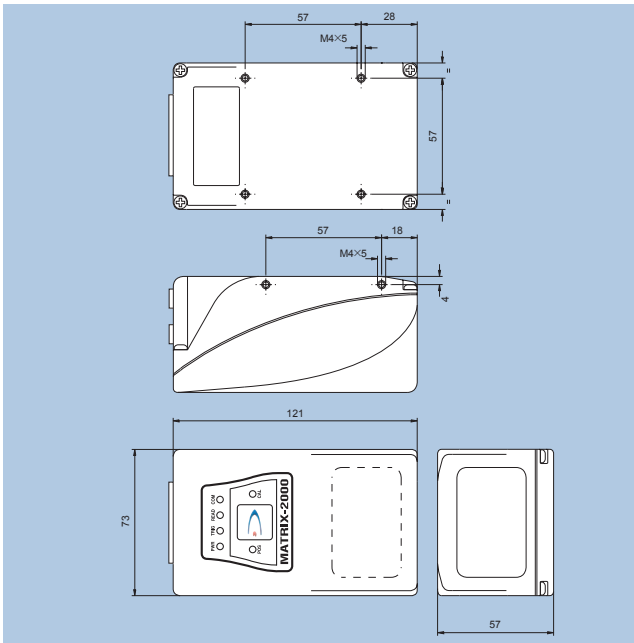

MATRIX2000

高性能固定式マルチコードリーダー

- ・VGAのCCDセンサ搭載
- ・1D/2Dコードの他、RSSコードも読み取り可能
- ・RS232/RS485のマルチインターフェイス仕様
- ・Ethernet接続タイプも用意

■外形寸法図

■型式一覧表

型式	仕様
MATRIX-2011	超高分解能CCDマルチコードリーダー
MATRIX-2111	超高分解能CCDマルチコードリーダー, Ethernetインターフェイス接続タイプ
MATRIX-2021	高分解能CCDマルチコードリーダー
MATRIX-2121	高分解能CCDマルチコードリーダー, Ethernetインターフェイス接続タイプ
MATRIX-2121-R	高分解能CCDマルチコードリーダー, Ethernetインターフェイス接続, 90度読み取りタイプ
MATRIX-2031	標準分解能CCDマルチコードリーダー
MATRIX-2131	標準分解能CCDマルチコードリーダー, Ethernetインターフェイス接続タイプ
MATRIX-2041	低分解能CCDマルチコードリーダー
MATRIX-2141	低分解能CCDマルチコードリーダー, Ethernetインターフェイス接続タイプ
MATRIX-2141-R	低分解能CCDマルチコードリーダー, Ethernetインターフェイス接続, 90度読み取りタイプ
MATRIX-2051	中距離読み取り用CCDマルチコードリーダー
MATRIX-2151	中距離読み取り用CCDマルチコードリーダー, Ethernetインターフェイス接続タイプ
MATRIX-2061	長距離読み取り用CCDマルチコードリーダー
MATRIX-2161	長距離読み取り用CCDマルチコードリーダー, Ethernetインターフェイス接続タイプ

■仕様

電源電圧	DC10~30V
最小分解能	0.10mm(代表例)
受光センサ	CCDセンサ 640X480pixels
光源	赤色LED
読み取り速度	60デコード/秒
読み取り距離	100~130mm(代表例)
読み取り可能なバーコード	ITF, Code39, Code93, Code128, EAN128, EAN/JAN/UPC, Codabar, RSSコード等
2Dコード	DataMatrix, PDF417, QRコード等
通信インターフェイス	RS232, RS485, Ethernet
外形寸法(本体のみ)	121×73×57mm
重量(本体のみ)	約380g
動作温度	0℃~+40℃
湿度	90%(但し結露無きこと)
耐衝撃	30G:11ms:各方向3回
耐振動	1.5mm:13~55Hz:各方向2時間
保護構造	IP64

■取付金具外形寸法図

■読み取り範囲

型式	2Dコード分解能	1Dコード分解能	焦点距離	読み取りエリア(焦点距離)	読み取り距離
MATRIX-2011/2111	0.13mm	0.10mm	60mm	17mm×13mm	51mm~74mm
MATRIX-2021/2121/2121R	0.19mm	0.10mm	85mm	25mm×19mm	78mm~93mm
MATRIX-2031/2131	0.25mm	0.15mm	115mm	34mm×26mm	100mm~130mm
MATRIX-2041/2141/2141R	0.38mm	0.20mm	80mm	54mm×40mm	70mm~105mm
MATRIX-2051/2151	0.60mm	0.30mm	160mm	95mm×70mm	120mm~220mm
MATRIX-2061/2161	0.60mm	0.30mm	500mm	110mm×82mm	430mm~570mm