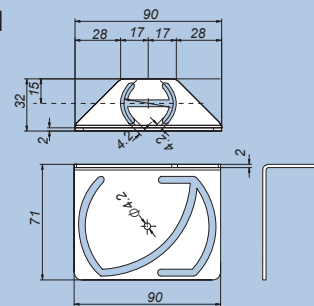

MATRIX2000

高性能固定式マルチコードリーダー

- ・VGAのCCDセンサ搭載
- ・1D/2Dコードの他、RSSコードも読み取り可能
- ・RS232/RS485のマルチインターフェイス仕様
- ・Ethernet接続タイプも用意

■外形寸法図

■型式一覧表

型式	仕様
MATRIX-2011	超高分解能CCDマルチコードリーダー
MATRIX-2111	超高分解能CCDマルチコードリーダー, Ethernetインターフェイス接続タイプ
MATRIX-2021	高分解能CCDマルチコードリーダー
MATRIX-2121	高分解能CCDマルチコードリーダー, Ethernetインターフェイス接続タイプ
MATRIX-2121-R	高分解能CCDマルチコードリーダー, Ethernetインターフェイス接続, 90度読み取りタイプ
MATRIX-2031	標準分解能CCDマルチコードリーダー
MATRIX-2131	標準分解能CCDマルチコードリーダー, Ethernetインターフェイス接続タイプ
MATRIX-2041	低分解能CCDマルチコードリーダー
MATRIX-2141	低分解能CCDマルチコードリーダー, Ethernetインターフェイス接続タイプ
MATRIX-2141-R	低分解能CCDマルチコードリーダー, Ethernetインターフェイス接続, 90度読み取りタイプ
MATRIX-2051	中距離読み取り用CCDマルチコードリーダー
MATRIX-2151	中距離読み取り用CCDマルチコードリーダー, Ethernetインターフェイス接続タイプ
MATRIX-2061	長距離読み取り用CCDマルチコードリーダー
MATRIX-2161	長距離読み取り用CCDマルチコードリーダー, Ethernetインターフェイス接続タイプ

■仕様

電源電圧	DC10~30V
最小分解能	0.10mm(代表例)
受光センサ	CCDセンサ 640X480pixels
光源	赤色LED
読み取り速度	60デコード/秒
読み取り距離	100~130mm(代表例)
読み取り可能なバーコード	ITF, Code39, Code93, Code128, EAN128, EAN/JAN/UPC, Codabar, RSSコード等
2Dコード	DataMatrix, PDF417, QRコード等
通信インターフェイス	RS232, RS485, Ethernet
外形寸法(本体のみ)	121×73×57mm
重量(本体のみ)	約380g
動作温度	0℃~+40℃
湿度	90%(但し結露無きこと)
耐衝撃	30G:11ms:各方向3回
耐振動	1.5mm:13~55Hz:各方向2時間
保護構造	IP64

■取付金具外形寸法図

■読み取り範囲

型式	2Dコード分解能	1Dコード分解能	焦点距離	読み取りエリア(焦点距離)	読み取り距離
MATRIX-2011/2111	0.13mm	0.10mm	60mm	17mm×13mm	51mm~74mm
MATRIX-2021/2121/2121R	0.19mm	0.10mm	85mm	25mm×19mm	78mm~93mm
MATRIX-2031/2131	0.25mm	0.15mm	115mm	34mm×26mm	100mm~130mm
MATRIX-2041/2141/2141R	0.38mm	0.20mm	80mm	54mm×40mm	70mm~105mm
MATRIX-2051/2151	0.60mm	0.30mm	160mm	95mm×70mm	120mm~220mm
MATRIX-2061/2161	0.60mm	0.30mm	500mm	110mm×82mm	430mm~570mm