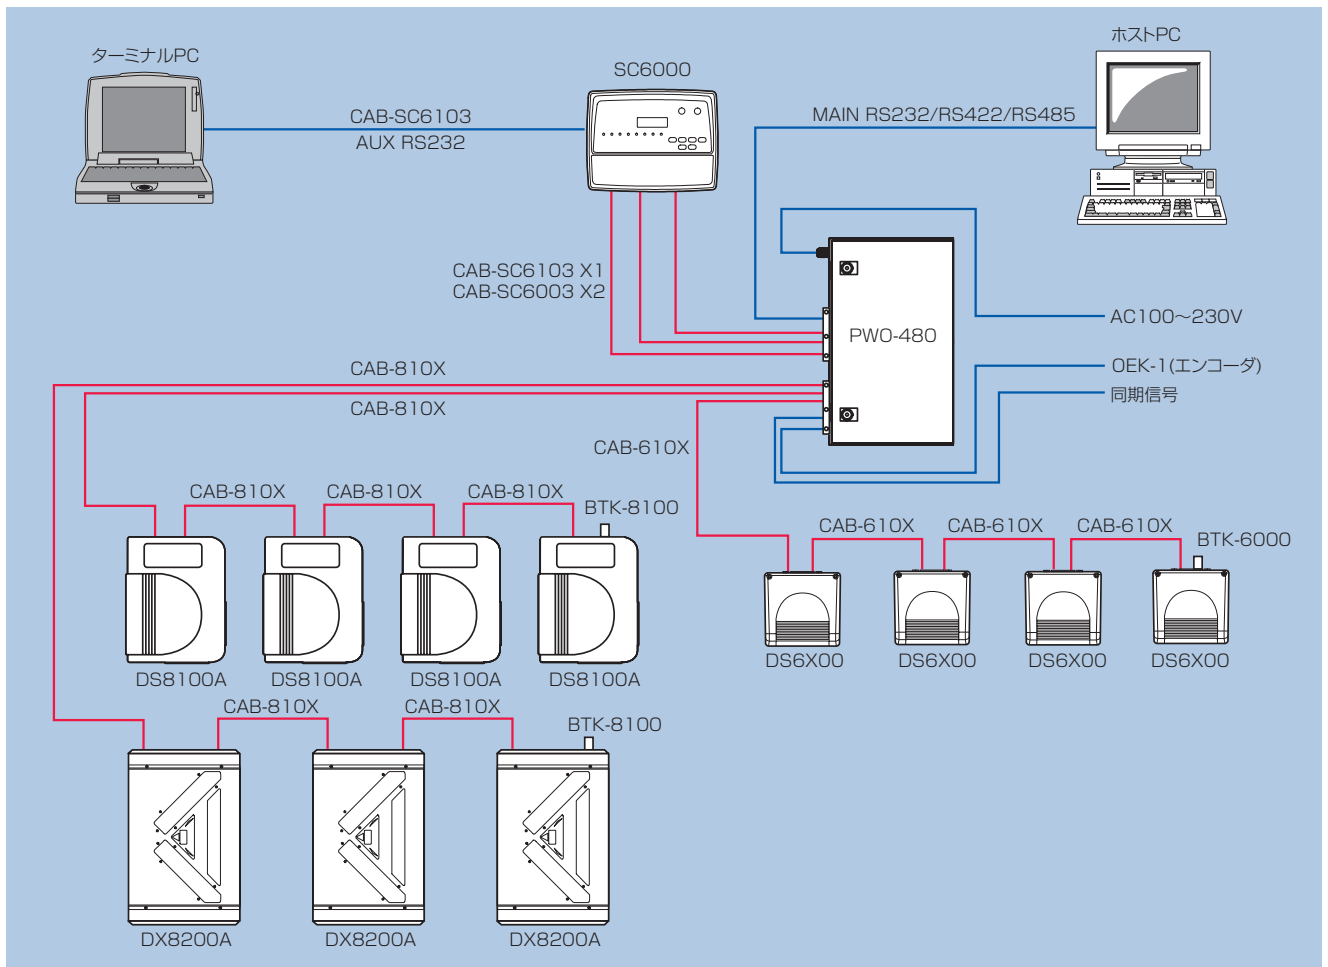

■外形寸法図

■システム構成

IDEC DATALOGIC株式会社

本社 : 〒532-0004 大阪市淀川区西宮原1-7-31
 名古屋 : 〒464-0850 愛知県名古屋市中千種区今池4-1-29 ニッセイ今池ビル
 東京 : 〒108-0075 東京都港区港南4-1-8 リバーージュ品川12階
 U R L : <http://www.idljp.com>

TEL: 06-6398-3200 FAX: 06-6398-3202
 TEL: 052-732-1561 FAX: 052-732-1562
 TEL: 03-5715-2177 FAX: 03-5715-2178