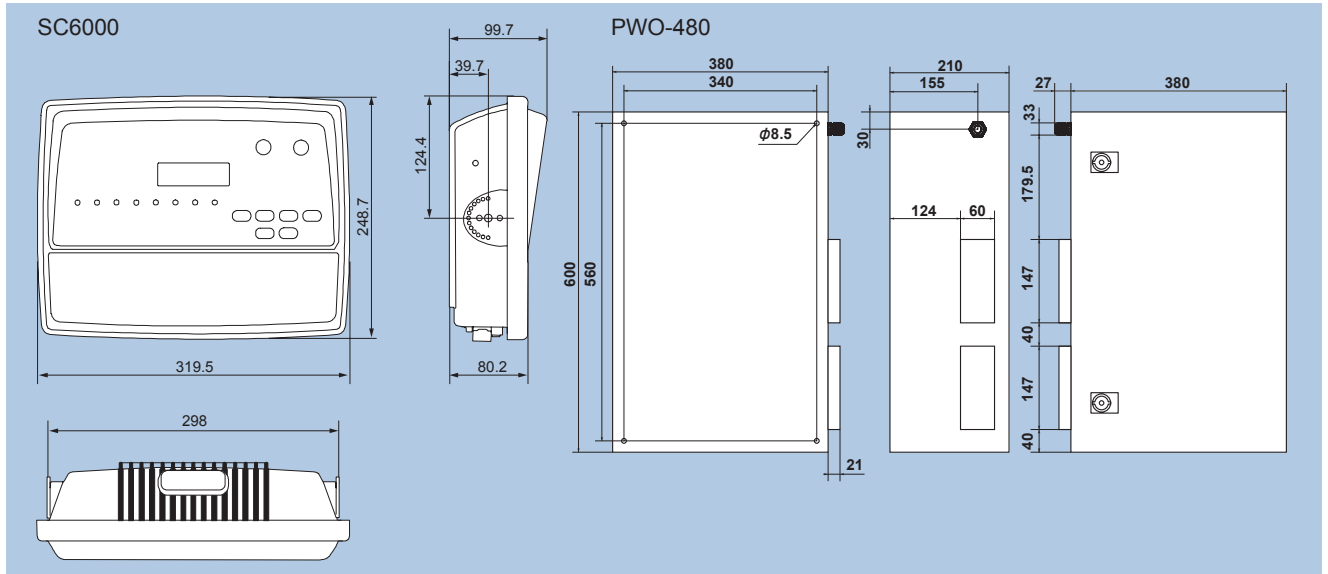

■外形寸法図

■システム構成

IDEC DATALOGIC株式会社

本社 : 〒532-0004 大阪市淀川区西宮原1-7-31
 名古屋 : 〒464-0850 愛知県名古屋市中千種区今池4-1-29 ニッセイ今池ビル
 東京 : 〒108-0075 東京都港区港南4-1-8 リバーージュ品川12階
 U R L : <http://www.idljp.com>

TEL: 06-6398-3200 FAX: 06-6398-3202
 TEL: 052-732-1561 FAX: 052-732-1562
 TEL: 03-5715-2177 FAX: 03-5715-2178